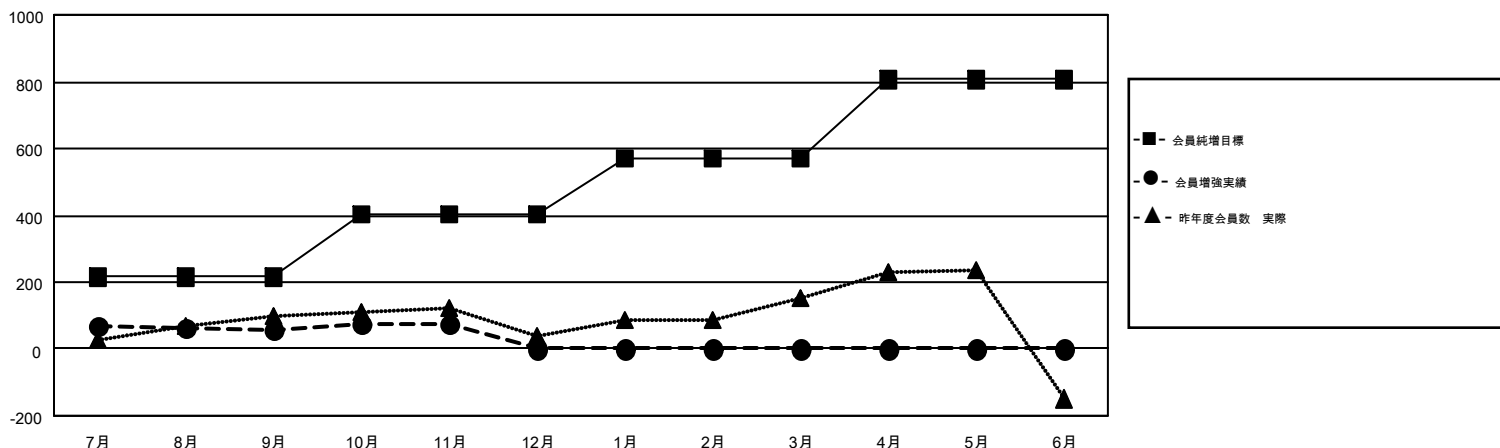

# GMT MONTHLY MEMBERSHIP PROGRESS REPORT

Results as of: 11/30/2018

Multiple District 332

LOCATION: JAPAN

GMT: MASAYOSHI MARUYAMA, YASUHISA NAKAMURA

GMT会則地域 5

クラブ				名			
結果: 2018-2019				結果: 2018-2019			
四半期	新クラブ目標	新クラブ	解散クラブ	四半期	会員純増目標	会員増強実績	退会者(転籍を含む)実際
7月/8月/9月	0	0	1	7月/8月/9月	215	262	193
10月/11月/12月	1	0	0	10月/11月/12月	190	109	77
1月/2月/3月	1	0	0	1月/2月/3月	165	0	0
4月/5月/6月	5	0	0	4月/5月/6月	236	0	0

新クラブ目標及び実績累計

会員目標及び実績累計

解散クラブ: 1	169 CLUBS OF 345 一名以上の新会員を登録	男女別 男性 8,935 (73.44%) 女性 3,231 (26.56%)
退会者 物故会員 36 クラブ解散 4 その他 230 合計 270	<a href="#">会員累計データを見るには、ここをクリック</a>	世帯主/家族会員合計 5,376 国際会費半額の家族会員 2,932