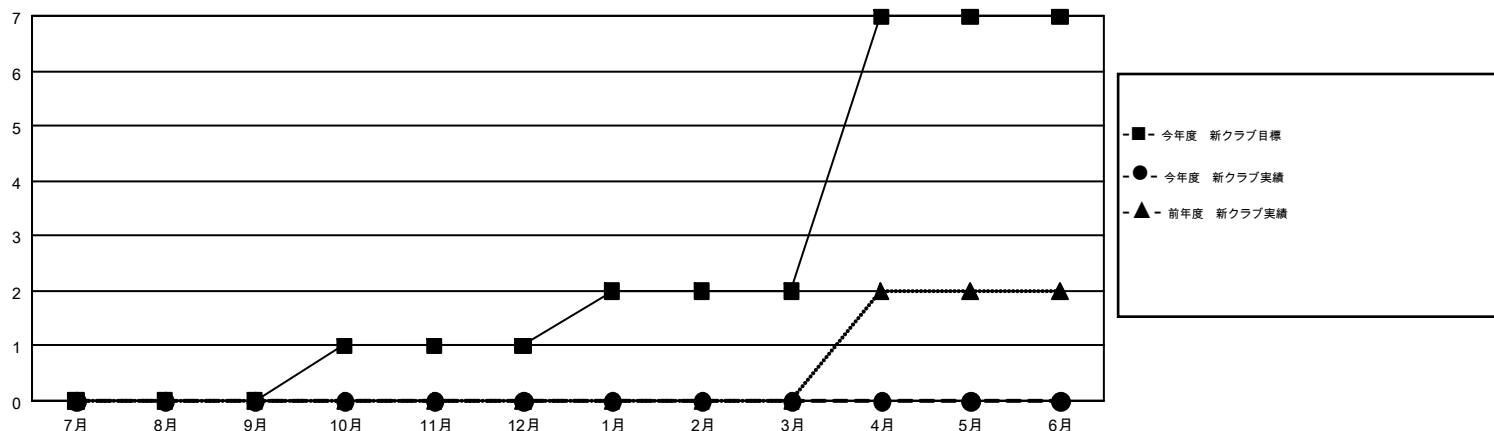

# GMT MONTHLY MEMBERSHIP PROGRESS REPORT

Results as of: 11/30/2018

Multiple District 332

LOCATION: JAPAN

GMT: MASAYOSHI MARUYAMA, YASUHISA NAKAMURA

GMT会則地域 5

クラブ				名			
結果: 2018-2019				結果: 2018-2019			
四半期	新クラブ目標	新クラブ	解散クラブ	四半期	会員純増目標	会員増強実績	退会者(転籍を含む)実際
7月/8月/9月	0	0	1	7月/8月/9月	215	262	193
10月/11月/12月	1	0	0	10月/11月/12月	190	109	77
1月/2月/3月	1	0	0	1月/2月/3月	165	0	0
4月/5月/6月	5	0	0	4月/5月/6月	236	0	0

新クラブ目標及び実績累計

会員目標及び実績累計

解散クラブ: 1	169 CLUBS OF 345 一名以上の新会員を登録	男女別 男性 8,935 (73.44%) 女性 3,231 (26.56%)
退会者 物故会員 36 クラブ解散 4 その他 230 合計 270	<a href="#">会員累計データを見るには、ここをクリック</a>	世帯主/家族会員合計 5,376 国際会費半額の家族会員 2,932